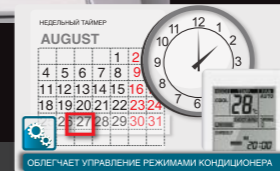

СЕРИЯ  
DELUXE SLIDE NORDIC  
ASYG 09/12/14 LTCB

ЛЕГКОЕ И УДОБНОЕ УПРАВЛЕНИЕ:  
поддержание единожды установленных  
параметров работы для каждого дня недели

СЕРИЯ AIRFLOW  
ASYG 07/09/12/14 LMCA

ЗАЩИТА ДОМА ОТ ПРОМЕРЗАНИЯ:  
поддержание +10°C в режиме обогрева